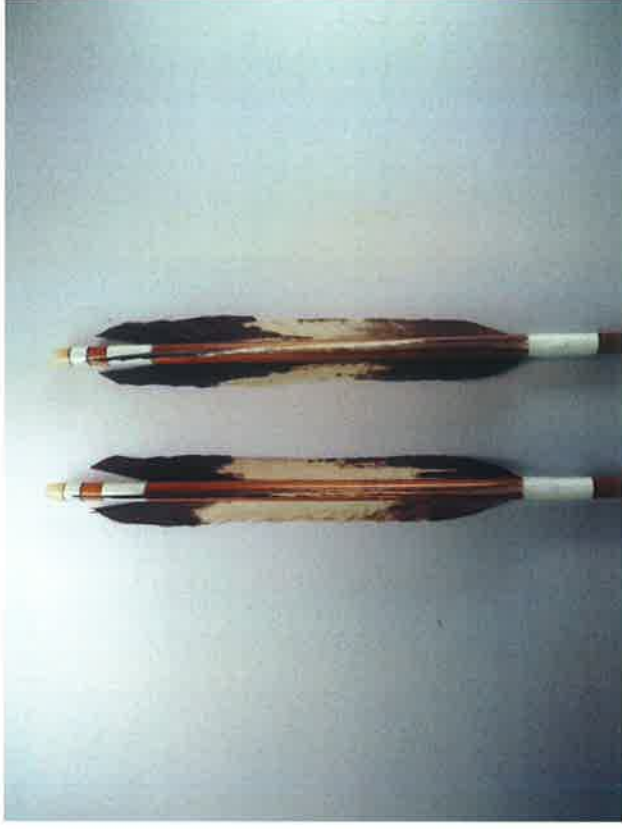

今回、猛禽類を中心とした代表的な矢羽名と日本語名との対照表を作成しました。

到らない点が多々あると思いますが、参考にさせていただければと思います。

平成27年5月7日  
全日本弓道具協会

矢羽名 大鳥尾羽 矢(鳥名オオワシ)

矢羽名 大鳥尾羽 矢(鳥名オオワシ)

矢羽名 熊鷹尾羽(鳥名イヌワシ)

矢羽名 熊鷹尾羽 矢(鳥名イヌワシ)

(写真提供 甲賀弓具店)